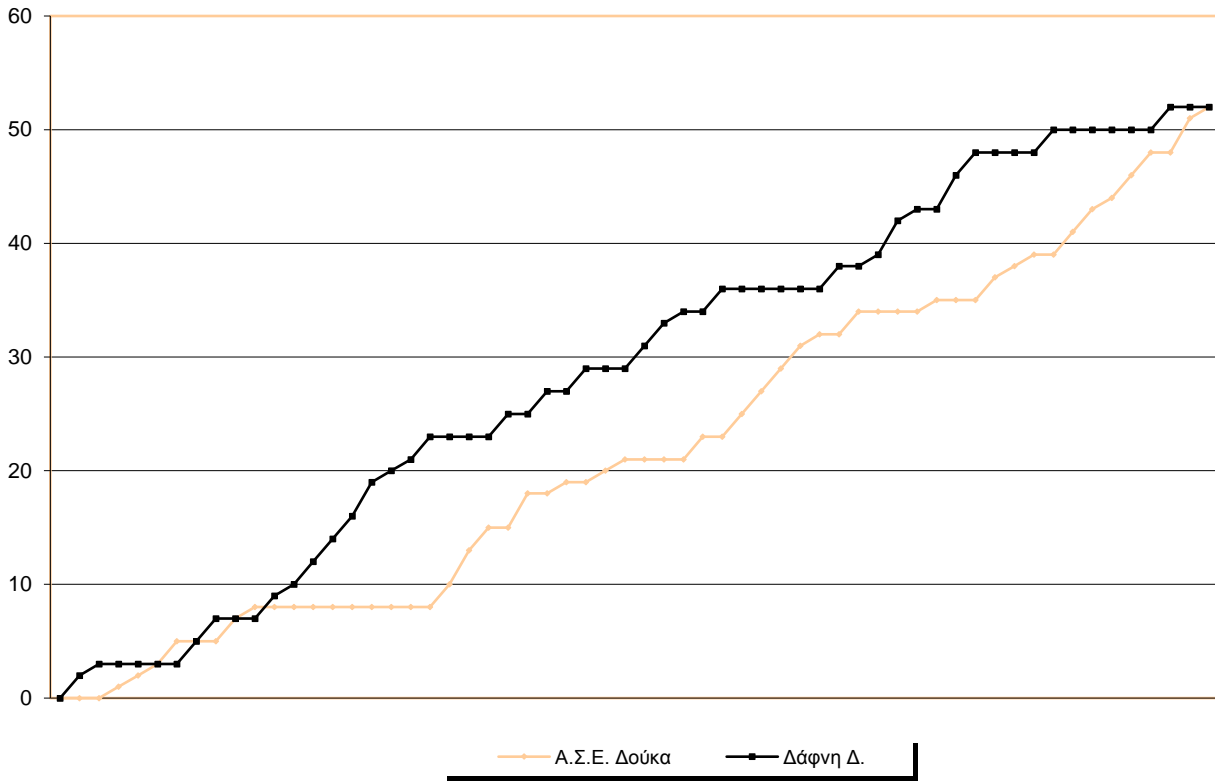

Fastbreak Pts

Turnover Pts

Second Chance Pts

NOTES

Στο 1' της 2ης περιόδου το #7 της Δάφνης Δαφνίου τραυματίστηκε και αποχώρησε.
 Στην ανάπαυλα του ημιχρόνου, οι δύο πάγκοι δέχτηκαν από μία Τεχνική Ποινή.
 Συνολικά, στους δύο αγώνες της σειράς, το επιμέρους σκορ των 4ων δεκαλέπτων ήταν 29-6 υπέρ του Δούκα.

GRAPHIC STATS

SCORE EVOLUTION

SCORE DIFFERENCE

LARGEST SCORING RUN

LARGEST LEAD